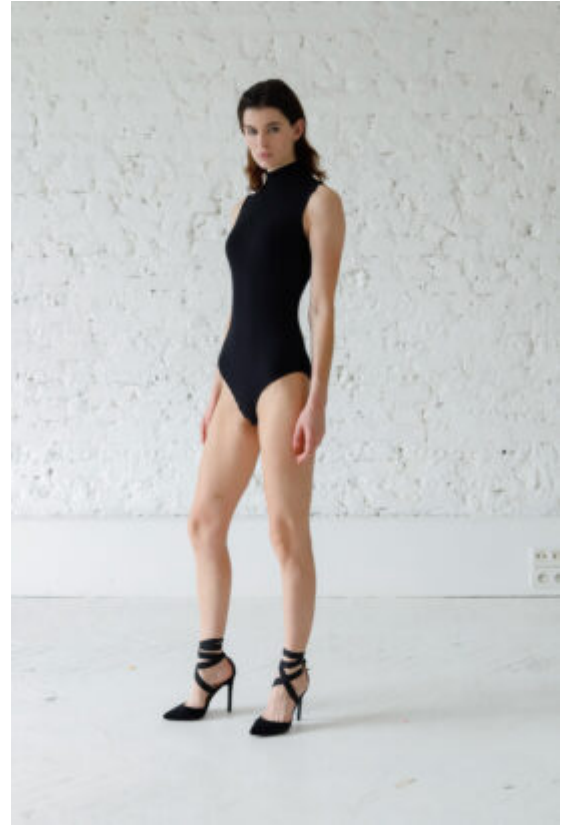

# TRUE MODELS

**Claudia Lavender**

180 | 79 / 61 / 87,5 / 40 | Brown / Blue Green